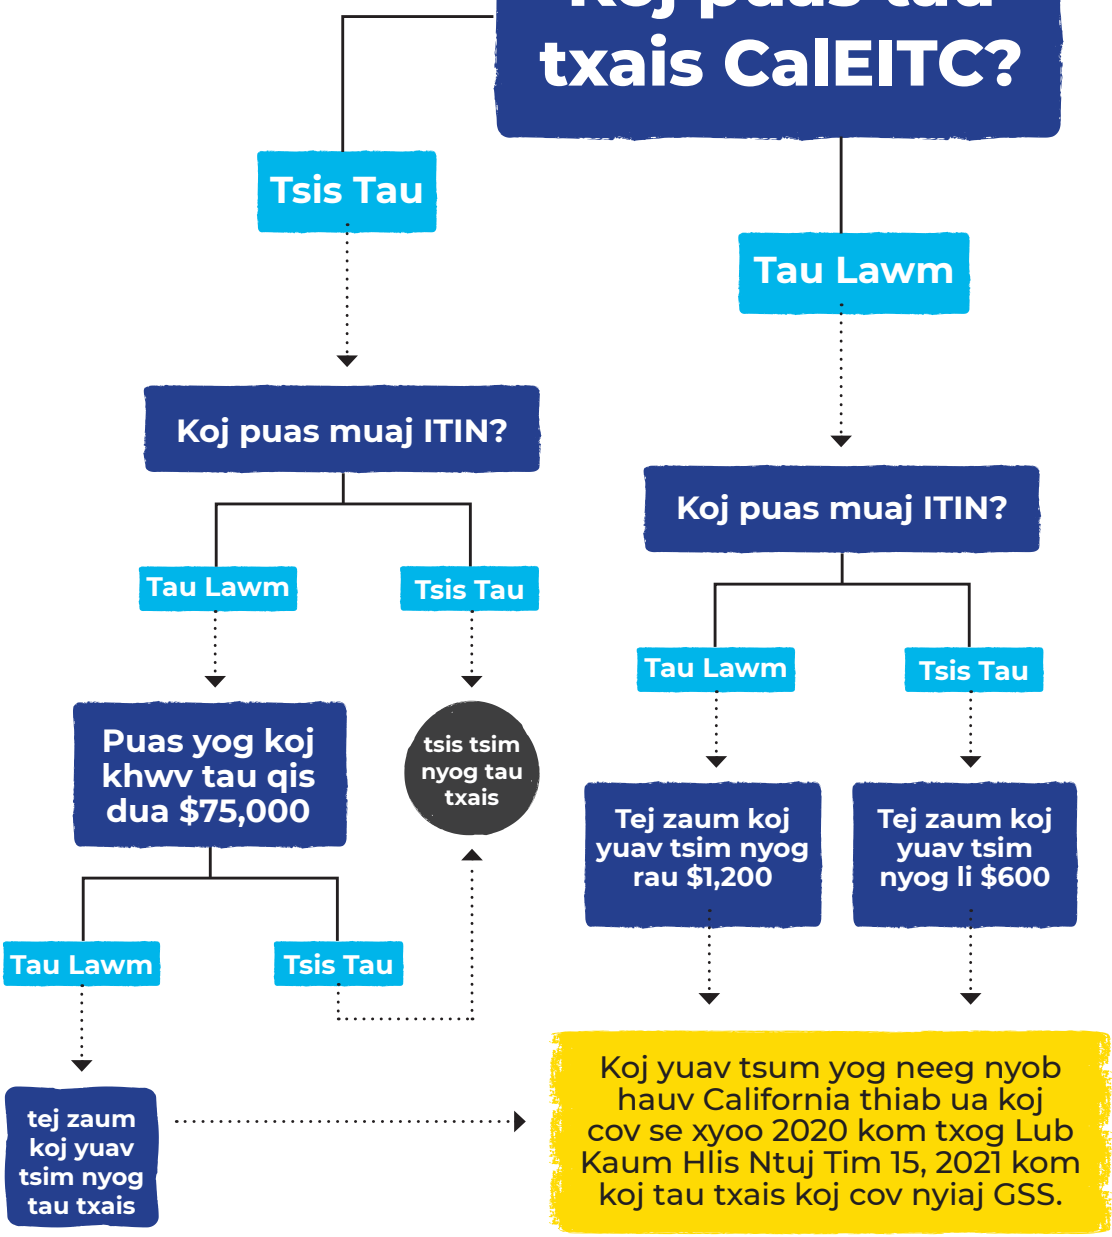

GSS DAIM
PHIAJ DUAB QHIA

Koj puas tsim nyog tau txais rau Golden State Stimulus?

Koj puas tau txais CalEITC?

Tsis muaj tus lej Xaus Saus los? Tsis muaj teeb meem dab tsi! Cov neeg them se nrog ITIN (Tus Lej Txheeb Rau Tus Kheej Kev Them Se), suav nrog cov neeg tsis muaj ntaub ntauw nkag teb chaws, tam sim no tej zaum yuav tsim nyog rau CalEITC thiab GSS.

Nyuaj se, zoo li CalEITC, EITC thiab GSS tsis suav tias yog tsoom fwv cov txiaj ntsig kev pab cuam raws li Lub Chaw Pab Cuam Xam Xaj thiab Kev Hla Teb Chaws Hauv Teb Chaws Mes Kas txoj cai them nqi rau pej xeem.